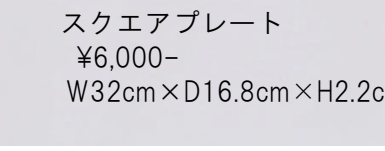

【黒さび】

フラットプレート 30.0
¥11,000-
Φ30 cm×H1.5cm

フラットプレート 26.5
¥8,000-
Φ26.5cm×H1cm

スクエアプレート
¥5,000-
W31.7cm×D16.8cm×H2cm

【ラテ】

フラットプレート 30.0
¥13,000-
Φ30 cm×H1.5cm

フラットプレート 26.5
¥8,500-
Φ26.5cm×H1cm

スクエアプレート
¥6,000-
W31.7cm×D16.8cm×H2cm

【緑釉サビ吹】

フラットプレート 30.0
¥11,000-
Φ30 cm×H1.5cm

フラットプレート 26.5
¥8,500-
Φ26.5cm×H1cm

スクエアプレート
¥6,500-
W32cm×D16.8cm×H2.2cm

【オリーブホワイト釉】

フラットプレート 30.0
¥10,000-
Φ30 cm×H1.5cm

フラットプレート 26.5
¥8,000-
Φ26.5cm×H1 cm

スクエアプレート
¥6,000-
W32cm×D16.8cm×H2.2cm

【石垣うのふ】

- | | | |
|----------------|----------|----------------------|
| ①フラットプレート 30.0 | ¥12,000- | Φ 30 cm×H1.5cm |
| ②フラットプレート 26.5 | ¥8,000- | Φ 26.5cm×H1cm |
| ③アーチボール | ¥9,000- | W23.5cm×D22.5cm×H6cm |
| ④スクエアプレート | ¥5,000- | W31.8cm×D17cm×H1.8cm |

【イルマーレ】

- | | | |
|----------------|----------|------------------------|
| ①フラットプレート 30.0 | ¥11,000- | Φ 30 cm×H1.8cm |
| ②フラットプレート 26.5 | ¥8,000- | Φ 26.5cm×H1cm |
| ③アーチボール | ¥9,000- | W23.5cm×D22.3cm×H7.7cm |
| ④スクエアプレート | ¥6,000- | W32cm×D17cm×H2.3cm |