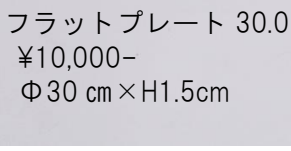

【黒さび】

フラットプレート 30.0
¥11,000-
Φ30 cm×H1.5cm

フラットプレート 26.5
¥8,000-
Φ26.5cm×H1cm

スクエアプレート
¥5,000-
W31.7cm×D16.8cm×H2cm

【ラテ】

フラットプレート 30.0
¥13,000-
Φ30 cm×H1.5cm

フラットプレート 26.5
¥8,500-
Φ26.5cm×H1cm

スクエアプレート
¥6,000-
W31.7cm×D16.8cm×H2cm

【緑釉サビ吹】

フラットプレート 30.0
¥11,000-
Φ30 cm×H1.5cm

フラットプレート 26.5
¥8,500-
Φ26.5cm×H1cm

スクエアプレート
¥6,500-
W32cm×D16.8cm×H2.2cm

【オリーブホワイト釉】

フラットプレート 30.0
¥10,000-
Φ30 cm×H1.5cm

フラットプレート 26.5
¥8,000-
Φ26.5cm×H1 cm

スクエアプレート
¥6,000-
W32cm×D16.8cm×H2.2cm

【石垣うのふ】

- | | | |
|----------------|----------|----------------------|
| ①フラットプレート 30.0 | ¥12,000- | Φ 30 cm×H1.5cm |
| ②フラットプレート 26.5 | ¥8,000- | Φ 26.5cm×H1cm |
| ③アーチボール | ¥9,000- | W23.5cm×D22.5cm×H6cm |
| ④スクエアプレート | ¥5,000- | W31.8cm×D17cm×H1.8cm |

【イルマーレ】

- | | | |
|----------------|----------|------------------------|
| ①フラットプレート 30.0 | ¥11,000- | Φ 30 cm×H1.8cm |
| ②フラットプレート 26.5 | ¥8,000- | Φ 26.5cm×H1cm |
| ③アーチボール | ¥9,000- | W23.5cm×D22.3cm×H7.7cm |
| ④スクエアプレート | ¥6,000- | W32cm×D17cm×H2.3cm |