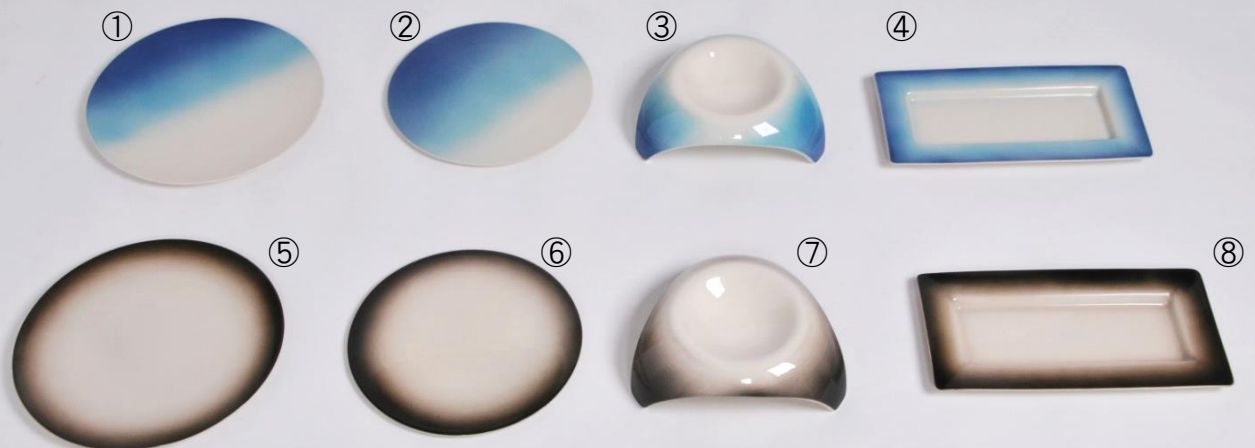

【イルマーレ】

①フラットプレート 30.0	¥11,000-	Φ 30 cm×H1.8cm
②フラットプレート 26.5	¥8,000-	Φ 26.5cm×H1cm
③アーチボール	¥9,000-	W23.5cm×D22.3cm×H7.7cm
④スクエアプレート	¥6,000-	W32cm×D17cm×H2.3cm