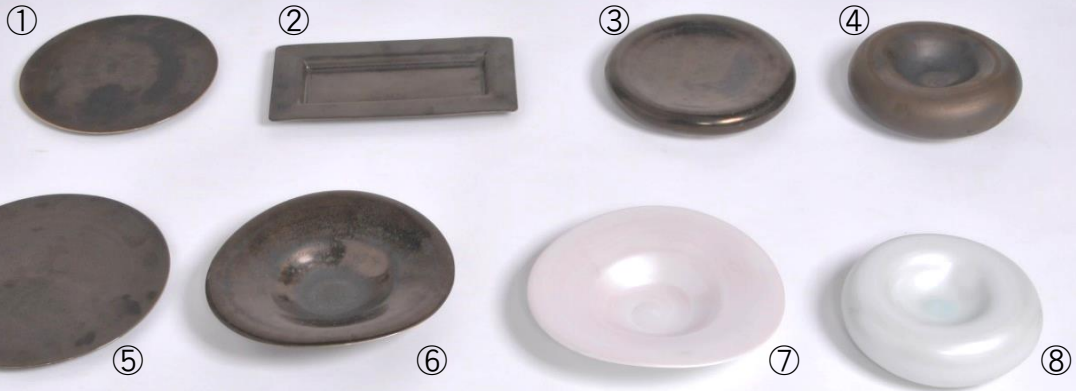

【ブラック&ゴールド】

①フラットプレート 26.5	¥8,000-	Φ 26.5 cm × H1cm
②スクエアプレート	¥5,500-	W32cm × D17cm × H1.5cm
③ストーンプレート	¥9,000-	Φ 24.8 cm × H4.2cm
④ストーンボール	¥10,000-	Φ 21.5 cm × H6.5cm

⑤【ブラック&ゴールド】フラットプレート 30.0	¥10,000-	Φ 30 cm × H1.5cm
⑥【ブラック&ゴールド】ハットプレート	¥10,000-	W28.5cm × D26.6cm × H5.5cm
⑦【ピンクシルバー】ハットプレート	¥12,000-	W28.5cm × D26.6cm × H5.5cm
⑧【ブルーシルバー】ストーンボール	¥12,000-	Φ 21.5 cm × H6.5cm

(有)椿窯 愛知県瀬戸市水北町 532 TEL:0561-48-1265/FAX:0561-48-1538